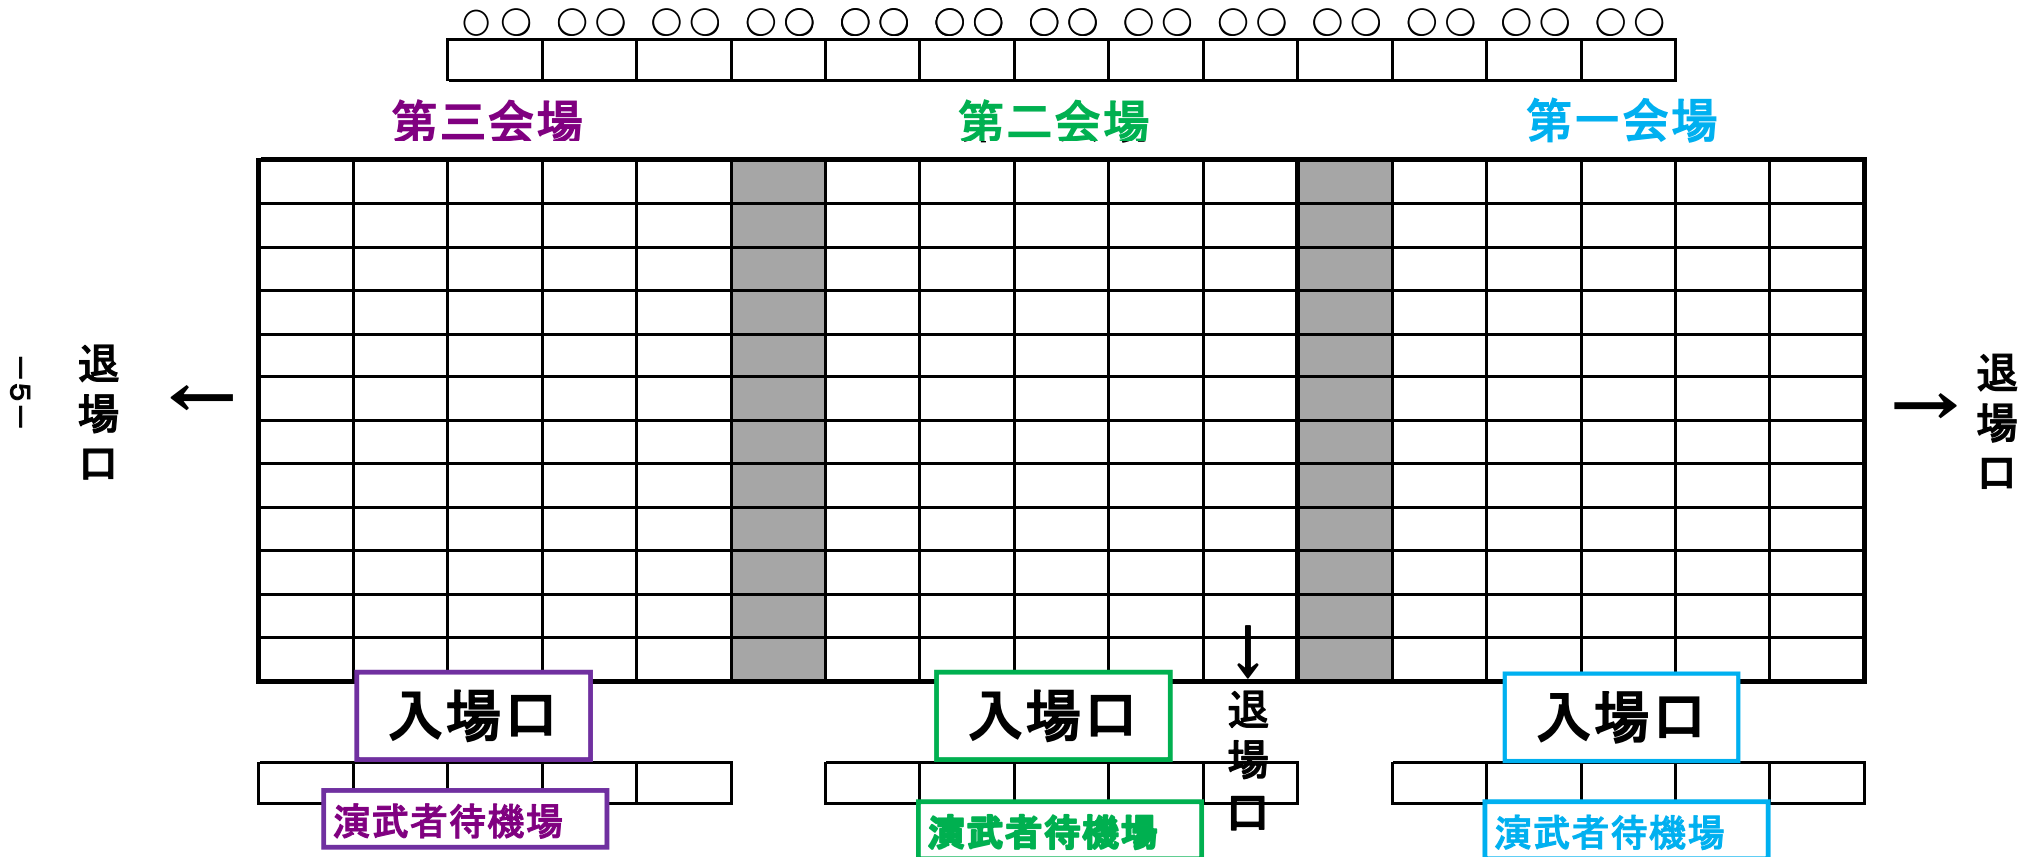

演武会場見取り図

正面

第7回 養神館合気道蒼龍 演武大会

※撮影は入退場の妨げにならない場所で行ってください。(フラッシュ撮影不可)